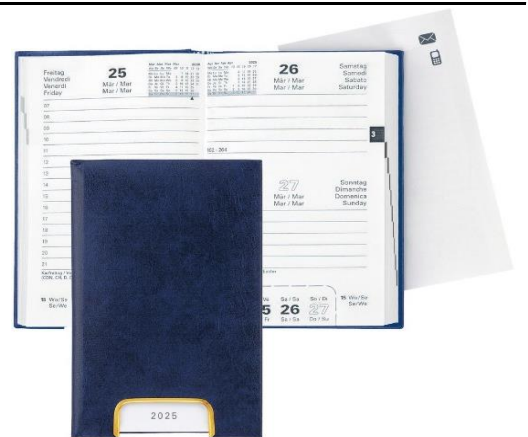

807 405   **Buchagenda, Biella Nr. 807 401**   Stück   Fr. 26.00

Disponent
Format: 10,1 x 16 cm
querliniert, 1 Tag pro Seite
mit Stundeneinteilung, Eckenperforation,
Registerdruck, Kunstleder-Überzug
Farbe: **weinrot**
Original-Nummer: 807 401 47

Art.Nr. 1200.57807401