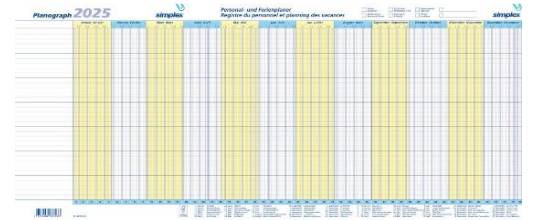

**Art.Nr. 1200.57871407**

**871 006**      **Karton-Tafelkalender gross**      Stück      Fr. 5.00

**Biella Wandkalender**  
 Format: 32 x 29,7 cm, 6 Monate pro Seite  
 gelocht zum Aufhängen, mit Wochenzahlen,  
 Mondphasen und Namenstage, deutsch  
 mit zusätzlich auf- und absteigender  
 Tagesnummerierung und Notizraum  
 Original-Nummer: 871 006 90

**Art.Nr. 1200.57871006**

**875 406**      **Karton-Tafelkalender mit Notizraum**      Stück      Fr. 3.00

**Biella Terminkalender A4 hoch**  
 Format: 21 x 29,7 cm, 6 Monate pro Seite  
 gelocht zum Aufhängen, klare Übersicht  
 dank grossen Wochenzahlen,  
 mit Notizraum, deutsch/französisch  
 Original-Nummer: 875 406 00

**Art.Nr. 1200.57875406**

Bestell-Nummer	Bezeichnung	Mengen-einheit	Preis / Stück
----------------	-------------	----------------	---------------

**801 630**     **Jahresplaner/Ferienplaner**  
**Planograph Nr. 40365**  
 Format: 64,5 x 29,7 cm  
 Personal- und Ferienplaner,  
 oben Tagesnummerierung  
 unten Wochenzahlen,  
 für 35 Namen, deutsch/französisch  
 Original-Nummer: 40365 ..  
  
**Art.Nr. 1200.57040365**

**891 096**     **Jahresplaner Simplex Nr. 40375**  
 Format: 59,5 x 42 cm, (A2 quer)  
 12 Monate horizontal, Tage vertikal,  
 Tagesfelder quer mit Notizraum,  
 deutsch/französisch  
 Original-Nummer: 40375 ..  
  
**Art.Nr. 1200.57040375**