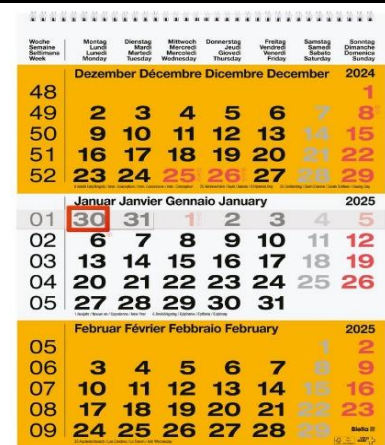

Bestell- Nummer	Bezeichnung	Mengen- einheit	Preis / Stück
--------------------	-------------	--------------------	------------------

**891 041**     **Riesen-Pultkalender**     Stück     Fr. 28.00  
**Umlegeblock Simplex Nr. 40231**  
 zu Kalender-Sockel 884 702  
 Format: 12,5 x 17,5 cm, 1 Tag pro Blatt  
 jedes Blatt mit dem laufenden  
 und kommenden Monat,  
 Wochen- und Tagesnummerierung  
 Original-Nummer: 40231 ..  
  
**Art.Nr. 1200.57040231**

**805002 025**     **Wochenplaner Connect**     Stück     Fr. 13.00  
**(Pultterminator CAWA)**  
 Format: 28,5 x 12 cm, 1 Woche pro Seite  
 mit Stundeneinteilung, Spiralbindung  
 Original-Nummer: 805002 ... / KF17178  
**NUR Block ohne Sockel**  
  
**Art.Nr. 1200.57805002**

**Da dieser Artikel nicht mehr hergestellt wird, ist er leider ersatzlos gestrichen!**

**889 020**     **Wandplaner Biella mit Tagesschieber**     Stück     Fr. 14.00  
**3-Monatskalender gelb**  
 Format: 31 x 40 cm, 3 Monate pro Seite  
 Spiralbindung (Wire-O) und Aufhänger  
 Vor-, Aktuell- und Folgemonat,  
 Datumschieber (Tagesschieber),  
 Farbe: **gelb/weiss**  
 Original-Nummer: 889 020 20  
  
**Art.Nr. 1200.57889020**

Bestell-Nummer	Bezeichnung	Mengen-einheit	Preis / Stück
----------------	-------------	----------------	---------------

**871 607**      **Karton-Tafelkalender klein**      Stück      Fr. 1.80

**Biella Wandkalender A6 quer**  
 Format: 16,5 x 11,5 cm, 6 Monate pro Seite  
 gelocht zum Aufhängen, mit Wochenzahlen,  
 Mondphasen und Namenstage, deutsch  
 Original-Nummer: 871 607 00