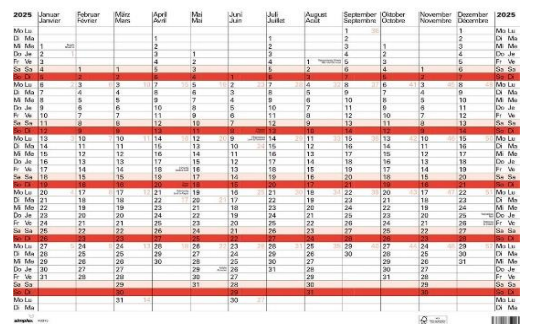

**Art.Nr. 1200.57871006**

**875 406**      **Karton-Tafelkalender mit Notizraum**      Stück      Fr. 3.00

**Biella Terminkalender A4 hoch**  
 Format: 21 x 29,7 cm, 6 Monate pro Seite  
 gelocht zum Aufhängen, klare Übersicht  
 dank grossen Wochenzahlen,  
 mit Notizraum, deutsch/französisch  
 Original-Nummer: 875 406 00

**Art.Nr. 1200.57875406**

Bestell-Nummer	Bezeichnung	Mengen-einheit	Preis / Stück
----------------	-------------	----------------	---------------

**801 630**     **Jahresplaner/Ferienplaner**  
**Planograph Nr. 40365**  
 Format: 64,5 x 29,7 cm  
 Personal- und Ferienplaner,  
 oben Tagesnummerierung  
 unten Wochenzahlen,  
 für 35 Namen, deutsch/französisch  
 Original-Nummer: 40365 ..  
  
**Art.Nr. 1200.57040365**

**891 096**     **Jahresplaner Simplex Nr. 40375**  
 Format: 59,5 x 42 cm, (A2 quer)  
 12 Monate horizontal, Tage vertikal,  
 Tagesfelder quer mit Notizraum,  
 deutsch/französisch  
 Original-Nummer: 40375 ..  
  
**Art.Nr. 1200.57040375**

**801 627**     **Tischkalender Simplex Nr. 50013**  
**(Tischkalender Saturex 5001)**  
 Format: 11 x 18 cm  
 3 Monate im Überblick, 6-sprachig,  
 mit patentierter Drehmechanik  
**Gehäuse schwarz, Drehknöpfe blau**  
 Original-Nummer: 50013  
  
**Art.Nr. 1200.57050012**