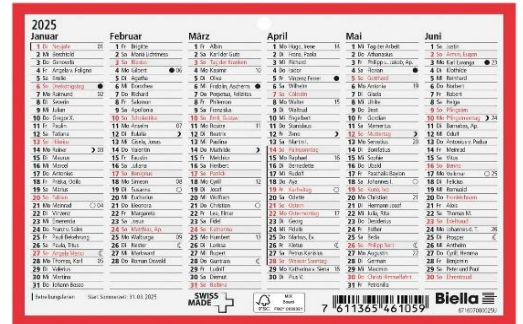

**AUSVERKAUFT !!!**

**Sockel transparent zu**  
**Wochenplaner Connect**     Stück  
**(Pultterminator CAWA)**  
 passend zu 805002 ...  
 Original-Nummer: KF99462  
**NUR Sockel transparent ohne Block**  
  
**Art.Nr. 1200.57805005**

**Da dieser Artikel nicht mehr hergestellt wird, ist er leider ersatzlos gestrichen!**

**889 020**     **Wandplaner Biella mit Tagesschieber**     Stück     Fr. 14.00  
**3-Monatskalender gelb**  
 Format: 31 x 40 cm, 3 Monate pro Seite  
 Spiralbindung (Wire-O) und Aufhänger  
 Vor-, Aktuell- und Folgemonat,  
 Datumschieber (Tagesschieber),  
 Farbe: **gelb/weiss**  
 Original-Nummer: 889 020 20  
  
**Art.Nr. 1200.57889020**

Bestell-Nummer	Bezeichnung	Mengen-einheit	Preis / Stück
----------------	-------------	----------------	---------------

**871 607**      **Karton-Tafelkalender klein**      Stück      Fr. 1.80

**Biella Wandkalender A6 quer**  
 Format: 16,5 x 11,5 cm, 6 Monate pro Seite  
 gelocht zum Aufhängen, mit Wochenzahlen,  
 Mondphasen und Namenstage, deutsch  
 Original-Nummer: 871 607 00

**Art.Nr. 1200.57871607**

**871 407**      **Karton-Tafelkalender mittel**      Stück      Fr. 2.70

**Biella Wandkalender A4 hoch**  
 Format: 21 x 29,7 cm, 6 Monate pro Seite,  
 gelocht zum Aufhängen, mit Wochenzahlen,  
 Mondphasen und Namenstage, deutsch  
 Original-Nummer: 871 407 90