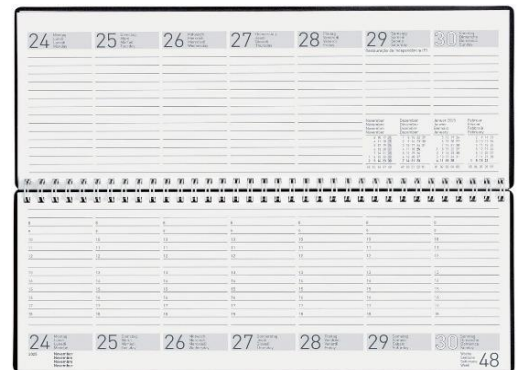

888 374 Pultagenda Seplana Plastik Stück Fr. 29.00
Format: 29,8 x 11,7 cm,
1 Woche auf 2 Seiten
obere Seite für Notizen,
untere Seite mit Stundeneinteilung
Einband Kunststoff
Farbe: **blau**
Original-Nummer: 888 374 05

Art.Nr. 1200.57888374