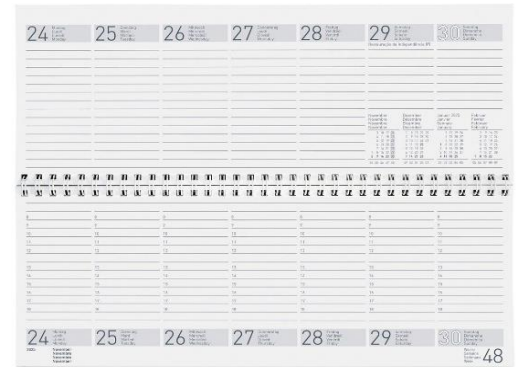

Bestell- Nummer	Bezeichnung	Mengen- einheit	Preis / Stück

888 371 Pultagenda Seplana Karton Stück Fr. 23.50
Format: 29,8 x 11,7 cm,
1 Woche auf 2 Seiten
obere Seite für Notizen,
untere Seite mit Stundeneinteilung
Einband Karton
Farbe: **blau**
Original-Nummer: 888 371 05

Art.Nr. 1200.57888371